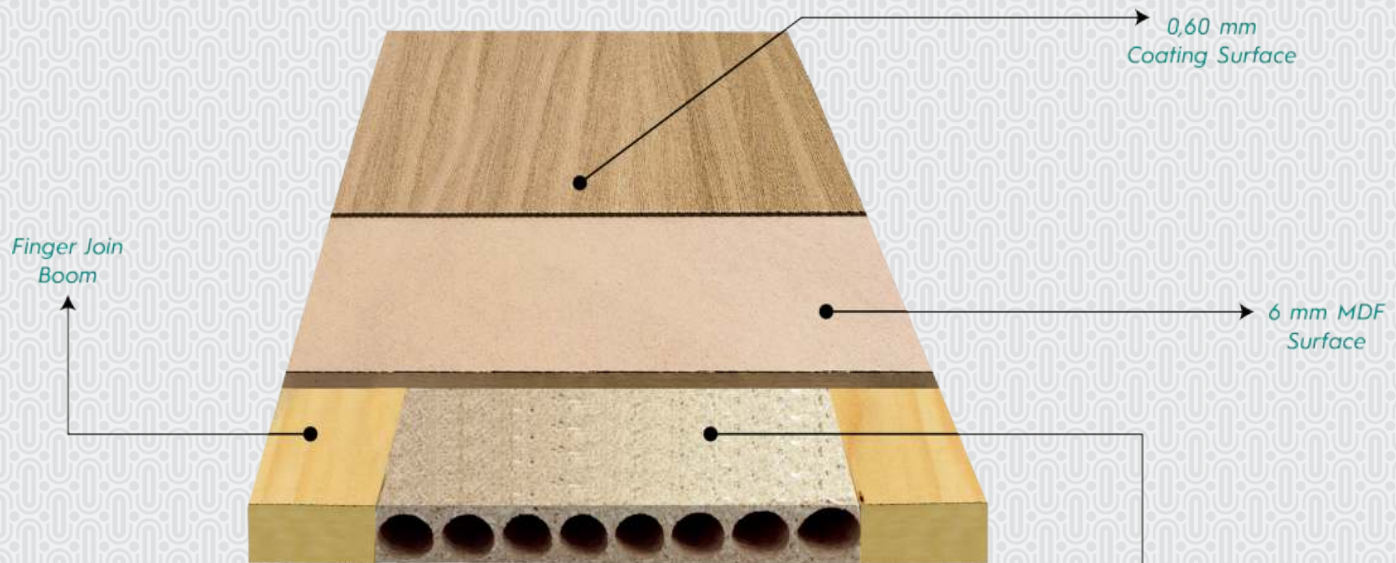

CAGE SYSTEM DOOR LEAF

HONEYCOMB DOOR LEAF

60 Min. / 30 Min. / 15 Min.

Ocal Sheet

Fire Resistant 35 mm Ochal Sheet

FIRE-RESISTANT DOOR LEAF

KOMPOZİT KASALAR

COMPOSITE CASE